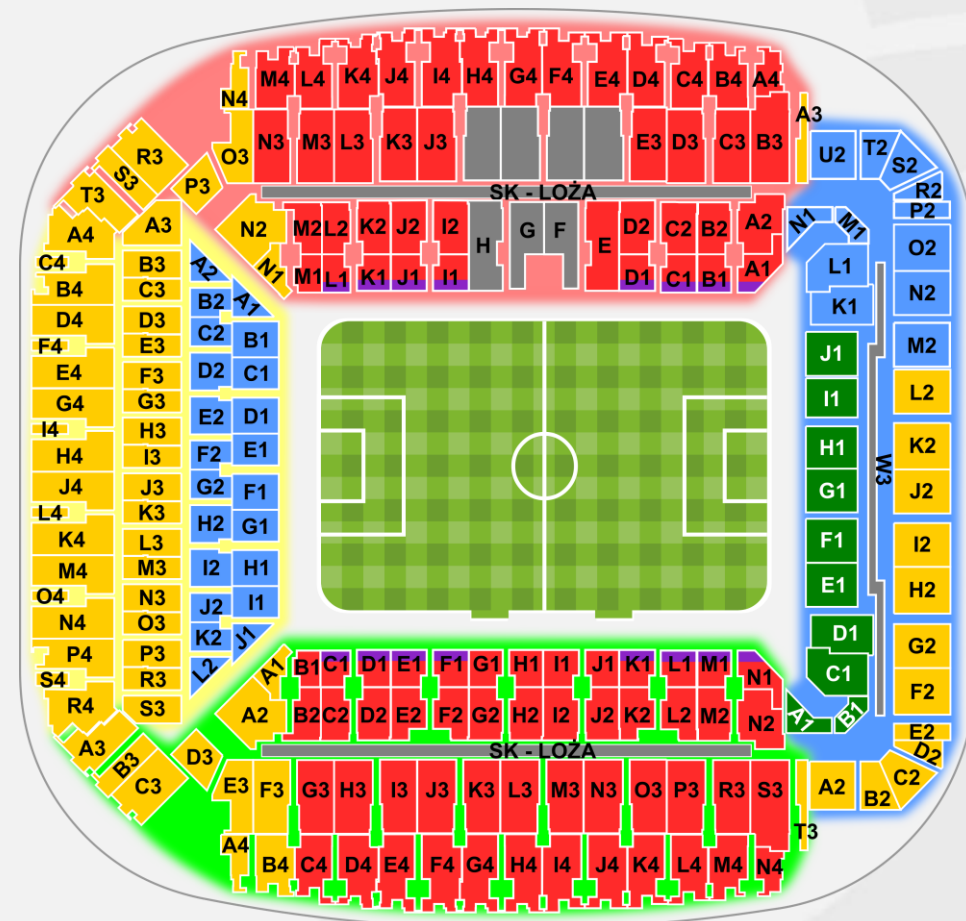

HARMONOGRAM SPRZEDAŻY BILETÓW NA MECZ TOWARZYSKI

POLSKA – ISLANDIA

09.06.2020 | POZNAŃ | 18:00

WARSZAWA | 2020

KATEGORIE ORAZ CENY BILETÓW

RODZAJ BILETÓW	CENA
» KATEGORIA I	120 PLN
» KATEGORIA II	90 PLN
» KATEGORIA III	70 PLN
» BILET RODZINNY (opiekun + dziecko do lat 12)	70 + 40 PLN
» OSOBA NIEPEŁNOSPRAWNA (na wózku inwalidzkim z opiekunem)	70 PLN
» EASY ACCESS (osoby ze znaczną niepełnosprawnością z opiekunem – max. 176 miejsc)	70 PLN

HARMONOGRAM SPRZEDAŻY BILETÓW MAJ/CZERWIEC

PONIEDZIAŁEK	WTOREK	ŚRODA	CZWARTEK	PIĄTEK	SOBOTA	NIEDZIELA
4	5	6	7 POCZĄTEK SPRZEDAŻY	8	9	10
11	12	13	14	15	16	17
18	19	20	21	22	23	24
25	26	27	28	29	30	31
1	2	3	4	5	6	7
8	9 POLSKA-ISLANDIA					